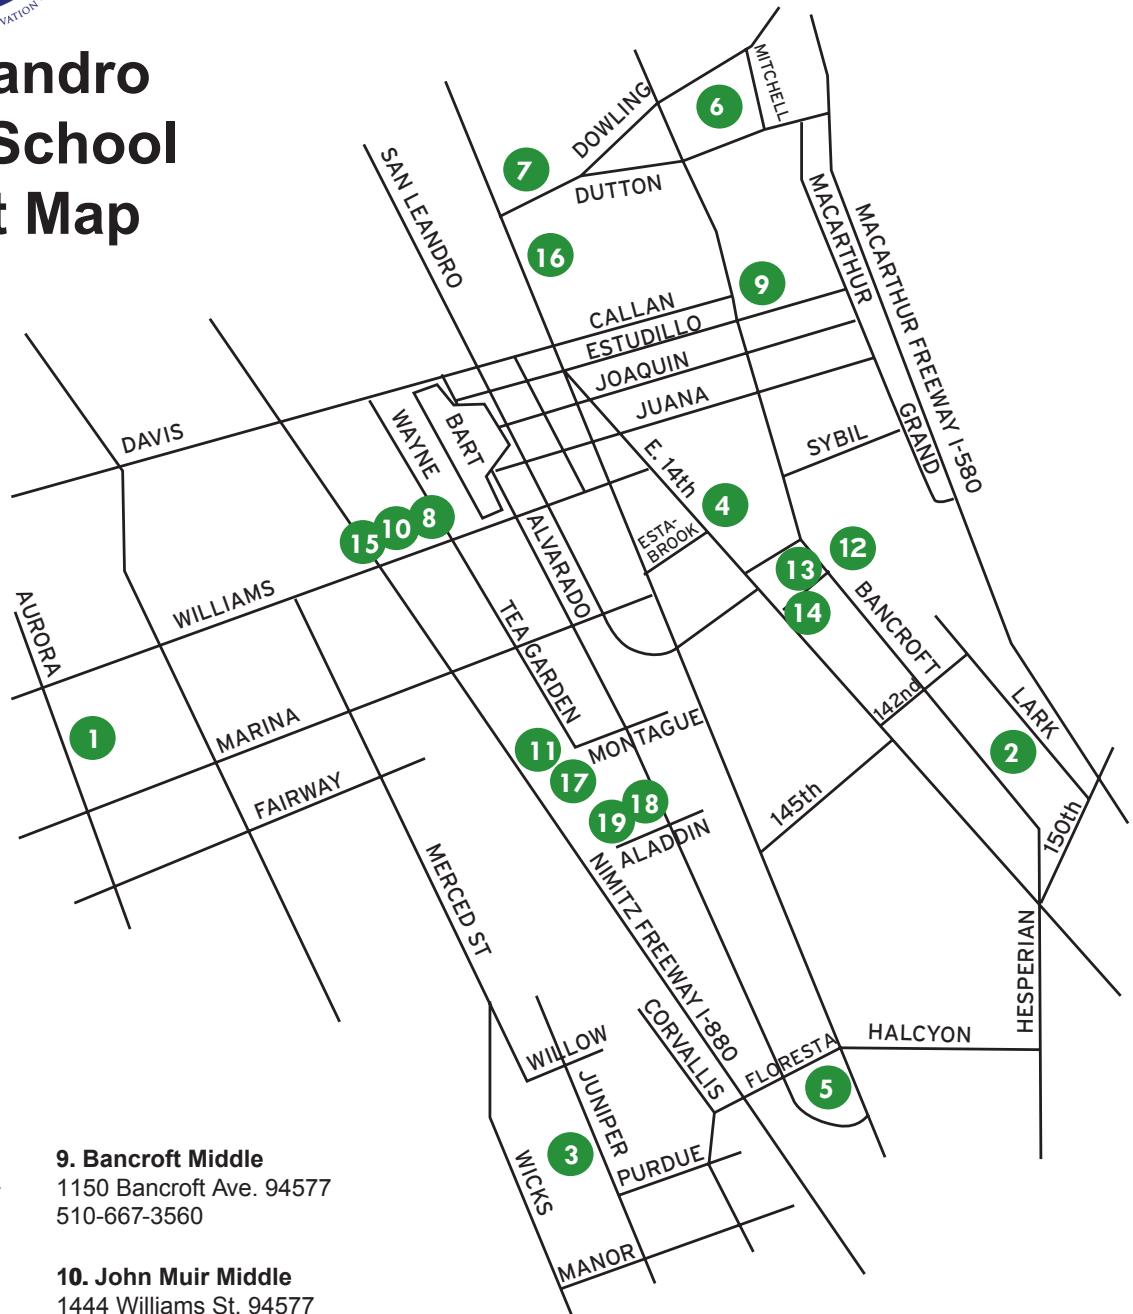

San Leandro Unified School District Map

1. Garfield Elementary
13050 Aurora Dr. 94577
510-667-3580

2. Jefferson Elementary
14300 Bancroft Ave. 94578
510-667-3581

3. James Madison Elementary
14751 Juniper St. 94579
510-667-3500

8. Woodrow Wilson Elementary
1300 Williams St. 94577
510-667-3587

9. Bancroft Middle
1150 Bancroft Ave. 94577
510-667-3560

10. John Muir Middle
1444 Williams St. 94577
510-667-3570

11. Lincoln Alternative Education Center
2600 Teagarden Ave. 94577
510-667-3578 (Lincoln)
510-667-3567 (Lighthouse)