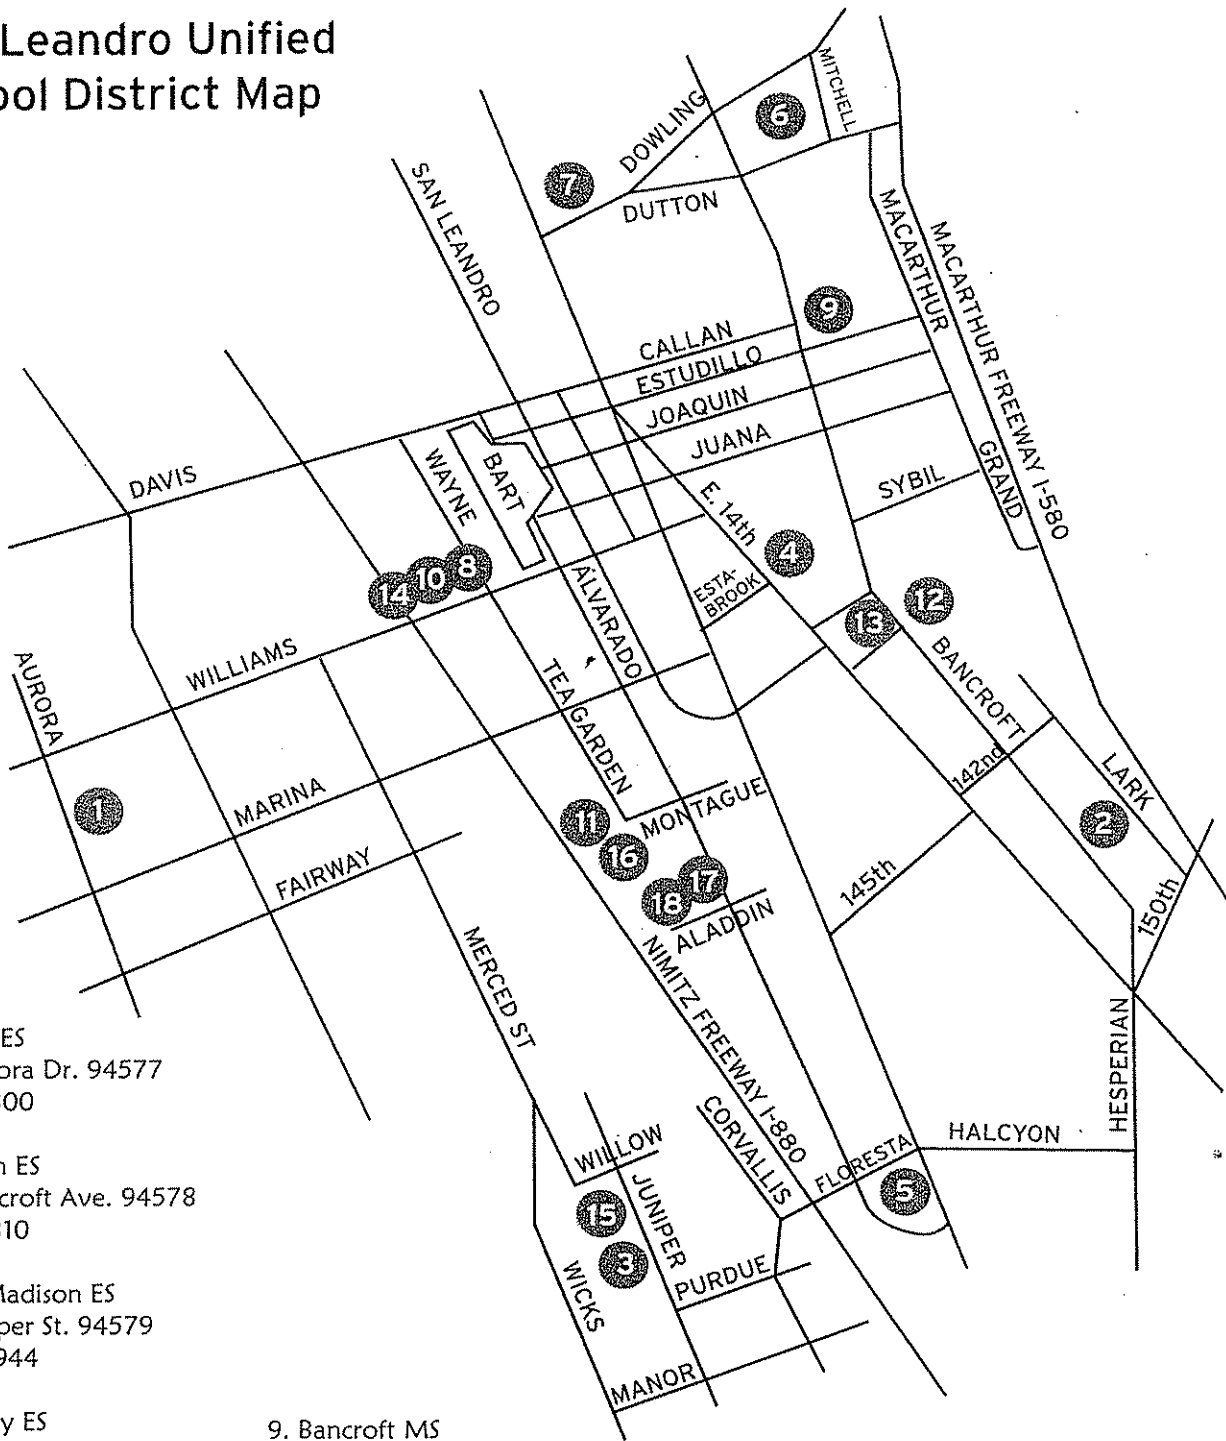

San Leandro Unified School District Map

1. Garfield ES
13050 Aurora Dr. 94577
510-618-4300

2. Jefferson ES
14300 Bancroft Ave. 94578
510-618-4310

3. James Madison ES
14751 Juniper St. 94579
510-895-7944

4. McKinley ES
2150 E. 14th St. 94577
510-618-4320

5. James Monroe ES
3750 Monterey Blvd. 94578
510-618-4340

6. Roosevelt ES
951 Dowling Blvd. 94577
510-618-4350

7. Washington ES
250 Dutton Ave. 94577
510-618-4360

8. Woodrow Wilson ES
1300 Williams St. 94577
510-618-4370